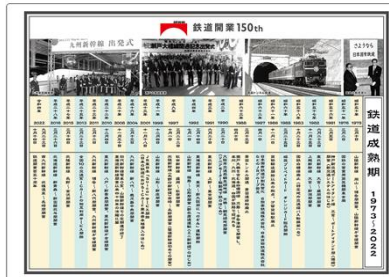

**アクリルチャーム付き
uni-ball one 6色セット**
2,860円(税込)

10月4日
発売

鮮やかに発色するゲルインクボールペン「uni-ball one」に、各社の主要車両のチャームがついた限定6色セットです。カラーリング・インク色はJR6社カラーをイメージしており、全国で3000セット限定発売！台紙内面にはシリアルナンバーが印字されています。

- ※インクの色
- 北海道 ライムグリーン
- 東日本 グリーン
- 東海 オレンジ
- 西日本 ブルー
- 四国 ライトブルー
- 九州 レッド

**クリアファイル2枚セット
(第三弾)**
660円(税込)

10月11日
発売

クリアファイル①
表面にはJR6社の観光列車のマップ、裏面には1973年から現在までの50年略史を記載した年表をデザインしました。年表デザインについては、第一弾・第二弾と続いてきたシリーズの最終回です。

クリアファイル②
表面にはJR6社の主要な新幹線の一覧、裏面には全国の代表的な新幹線の路線図をデザインしました。

※サイズ：A4サイズ

①の裏

**タオルハンカチ
(最新通勤列車)**
660円(税込)

10月4日
発売

JR6社で活躍している最新の通勤車両をデザインしたタオルハンカチです。
※サイズ:縦240mm×横240mm
※素材:表/ポリエステル100%、裏/綿100%

トレーディングアクリルマグネット
単品:880円(税込)
BOX:10,560(税込)

10月4日
発売

JR6社の新旧特急車両の描き下ろしイラストがデザインされたアクリルマグネット。6社×各2車両の全12種がランダムに封入されています。
※サイズ:縦78mm×横53mm

※画像、イラストは全てイメージです
※JR北海道商品化許諾済、JR東日本商品化許諾済、JR東海承認済、JR西日本商品化許諾済、JR四国承認済、JR九州承認済、アドベンチャーワールド商品化許諾済