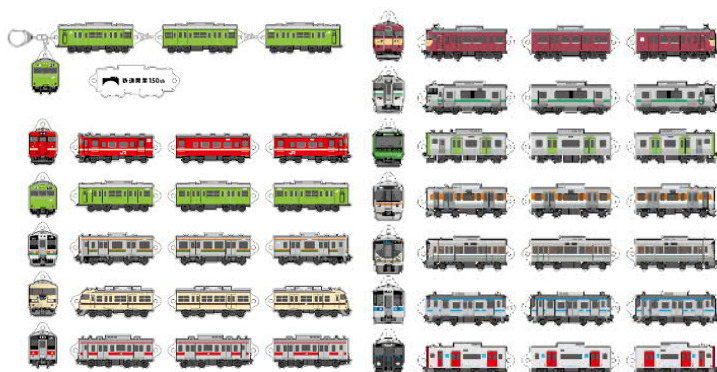

各商品には鉄道開業150年の公式ロゴマークやJR6社の車両がデザインされており、まさに鉄道開業150年だからこそ実現したメモリアル商品となります。

第二弾 商品ラインナップ（全4種）

【発売日】2022年8月2日（火）より順次発売

付箋6柄セット
660円（税込）

8月2日
発売

JR6社の国鉄時代から活躍していた人気の6車両をセレクトした付箋セット。付箋の色は、JR6社カラーをイメージしています。同じ場所に6車両が停車しているデザインで、鉄道開業150年だからこそその「夢の車両基地」です。

※付箋サイズ（ひとつ）：幅15mm×高さ70mm

つながるアクリルチャーム
990円（税込）

※1BOX 11,880円（税込）

8月2日
発売

JR6社の「国鉄時代の鉄道6車両」と「現在活躍中の鉄道6車両」をセレクトした、つなげて遊べるアクリルチャーム。全部で12種類あり、異なる車両を連結させることで、自分だけのオリジナル編成が実現できます。クローズドパッケージですので何が出来るかは開けてからのお楽しみ！
※BOXご購入いただくと全種類揃います。