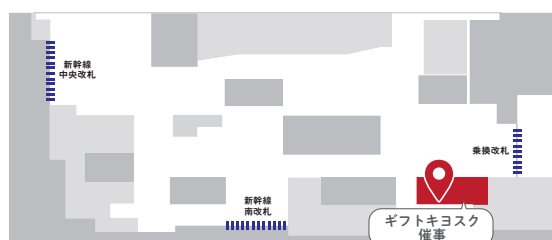

販売店舗・営業時間

※コロナウイルス感染拡大防止対応のため、予告なく営業時間が変更となる場合がございます。

新大阪駅 ギフトキヨスク（催事） 10：00～20：00

販売店舗位置図

※ 価格はすべて税込価格です。※ 画像はイメージです。※ いずれも数に限りがございます。品切れの際はご容赦ください。※ 商品の仕様および価格は予告なく変更となる場合がございます。

新大阪駅以外でも以下の店舗において販売しております。※下記店舗は、「鬼滅の刃 信玄餅」の販売店舗となります。他の「鬼滅の刃」グッズの取扱いはございません。